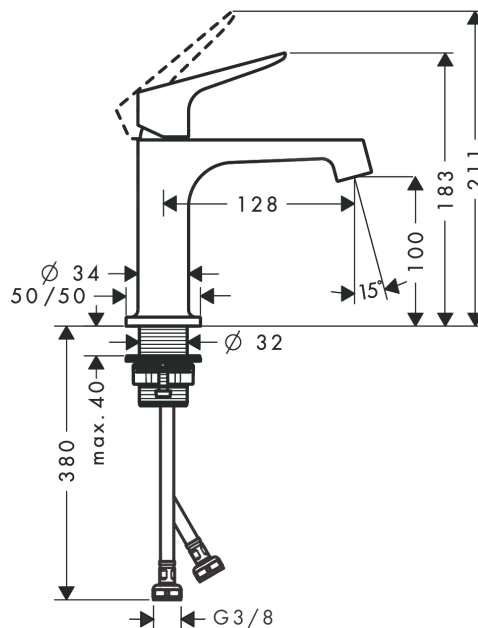

AXOR Citterio M

Смеситель для раковины, однорычажный, 100, с незапираемым сливным набором
 Поверхности : полир. красное золото Артикульный номер: 34017300

Описание

Характеристики

- состоит из: однорычажный смеситель для раковины, слив/перелив
- ComfortZone 100
- выступ 128 мм
- ламинарная струя
- расход воды при 3 барах: 5 л/мин
- керамический узел смешивания
- регулируемое ограничение температуры
- подходит для проточных водонагревателей
- сливной набор без опции перекрытия стока
- величина соединения DN15

Технология

Продукт

Чертеж

График расхода воды