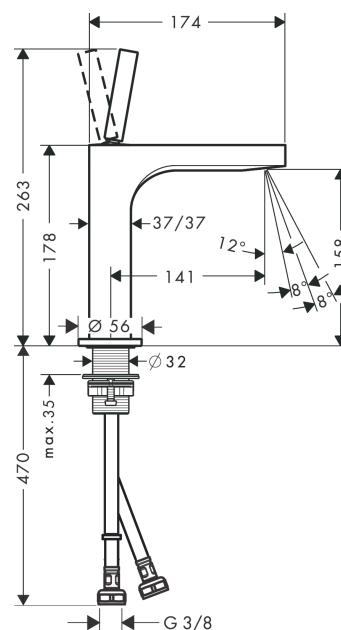

AXOR Citterio

Смеситель для раковины, однорычажный, 160, с тонкой рукояткой, с незапираемым сливным набором

Поверхности : под сталь Артикульный номер: 39032800

Описание

Характеристики

- состоит из: однорычажный смеситель для раковины, слив/перелив
- ComfortZone 160
- выступ 141 мм
- ламинарная струя
- регулируемый формирователь струи
- расход воды при 3 барах: 5 л/мин
- керамический узел смешивания джойстикового типа
- подходит для проточных водонагревателей
- сливной набор без опции перекрытия стока
- величина соединения DN15

Технология

Награды за дизайн

Продукт

Чертеж

График расхода воды