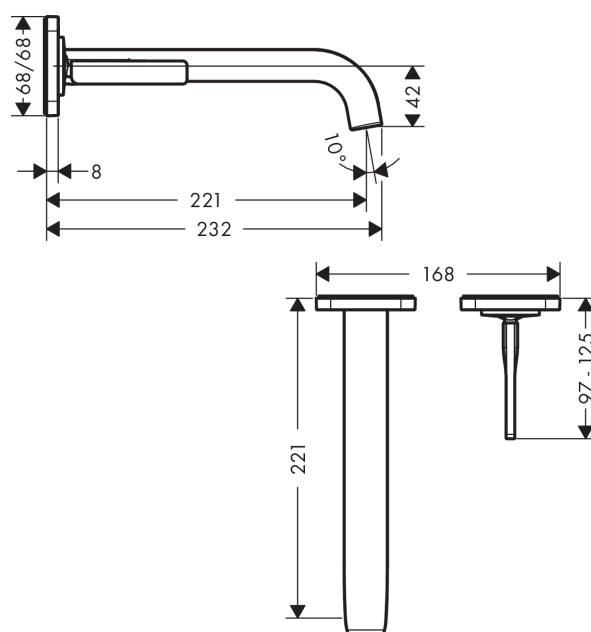

AXOR Citterio E

Смеситель для раковины, однорычажный, настенный, с изливом 221 мм, с отдельными розетками

Поверхности : под сталь Артикульный номер: 36106800

Описание

Характеристики

- состоит из: смеситель для раковины, однорычажный, скрытого монтажа, настенный, слив/перелив
- выступ 221 мм
- ламинарная струя
- расход воды при 3 барах: 5 л/мин
- керамический узел смешивания джойстикового типа
- подходит для проточных водонагревателей
- сливной набор без опции перекрытия стока
- с возможностью размещения рукоятки справа или слева

Технология

Продукт

Чертеж

График расхода воды

AXOR Citterio E

Смеситель для раковины, однорычажный, настенный, с изливом 221 мм, с отдельными розетками

Поверхности : под сталь Артикульный номер: 36106800

Пример монтажа