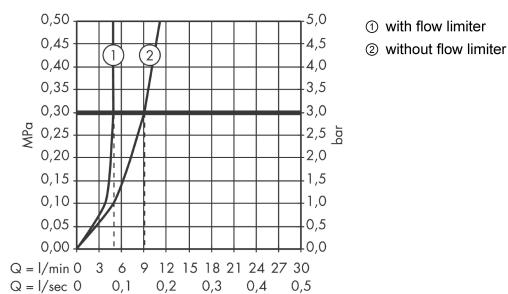

Технология

Продукт

Чертеж

График расхода воды

AXOR Citterio E

Смеситель для раковины, однорычажный, настенный, с изливом 221 мм, с отдельными розетками

Поверхности : под сталь Артикульный номер: 36106800

Пример монтажа