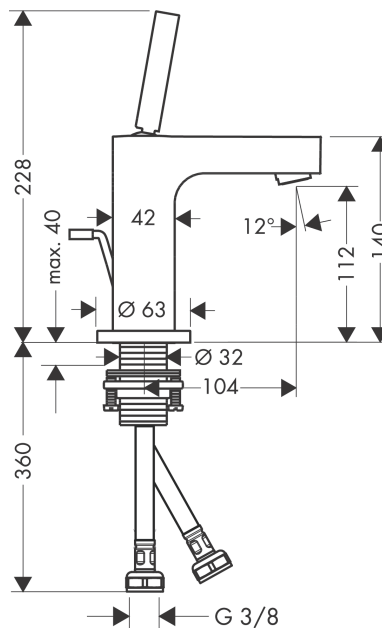

AXOR Citterio

Смеситель для раковины, однорычажный, 110, с тонкой рукояткой, со сливным гарнитуром

Поверхности : шлиф.под золото Артикулный номер: 39010250

Описание

Характеристики

- состоит из: однорычажный смеситель для раковины, слив/перелив
- ComfortZone 110
- выступ 104 мм
- обычная струя
- расход воды при 3 барах: 5 л/мин
- керамический узел смешивания джойстикового типа
- подходит для проточных водонагревателей
- донный клапан, 1¼"
- величина соединения DN15

Технология

Награды за дизайн

DESIGN PLUS

powered by: **ISH**

Продукт

Чертеж

График расхода воды