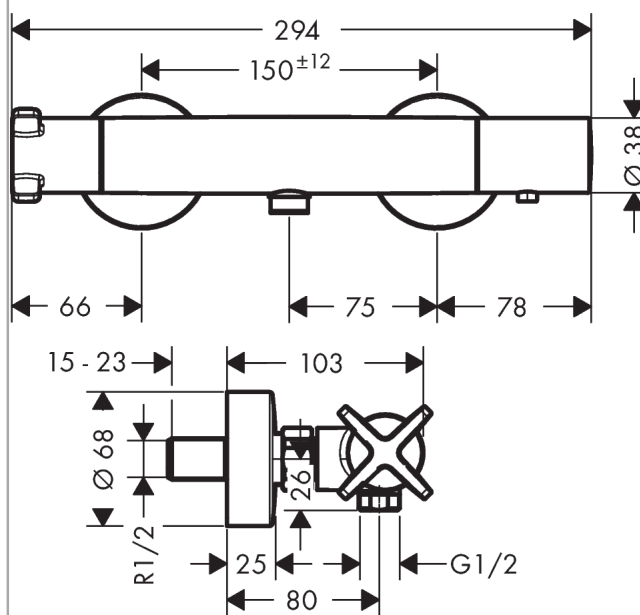

AXOR Citterio E

Термостат для душа, внешнего монтажа
Поверхности : полированное красное золото

Артикульный номер: 36160300

Описание

Характеристики

- 1 потребитель
- межосевое подключение: 150 мм ± 12 мм
- картридж термостата, с керамическим вентилем 180°
- мин. рабочее давление: 1 бар
- макс. рабочее давление: 10 бар
- предохранительный ограничитель при 40°C
- регулируемое ограничение температуры
- клапан обратного тока воды
- с шумопоглотителем
- вид соединения: S-образные эксцентрики
- величина соединения: DN15

Продукт

Чертеж

График расхода воды