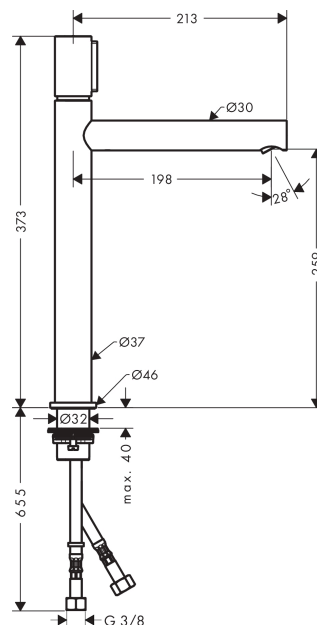

AXOR Uno

Смеситель для раковины, Select 260, с незапираемым сливным набором

Поверхности : хром Артикулный номер: 45014000

Описание

Характеристики

- состоит из: смеситель для раковины, слив/перелив
- ComfortZone 260
- выступ 198 мм
- ламинарная струя
- расход воды при 3 барах: 5 л/мин
- AVP - T
- регулируемое ограничение температуры
- подходит для проточных водонагревателей
- сливной набор без опции перекрытия стока
- вид соединения: соединительные шланги G 3/8

Технология

Награды за дизайн

Продукт

Чертеж

График расхода воды