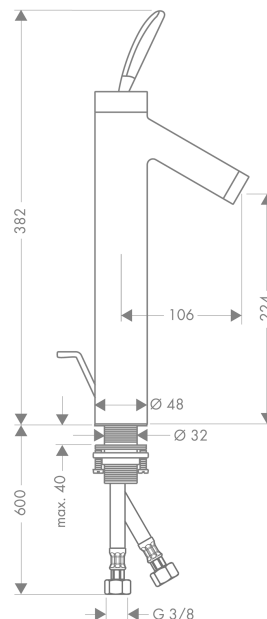

AXOR Starck Classic

Смеситель для раковины, однорычажный, 220, для накладной раковины, со сливным гарнитуром

Поверхности : полир. черный хром Артикульный номер: 10020330

Описание

Характеристики

- состоит из: однорычажный смеситель для раковины, слив/перелив
- ComfortZone 220
- выступ 106 мм
- обычная струя
- расход воды при 3 барах: 5 л/мин
- керамический узел смешивания джойстикового типа
- подходит для проточных водонагревателей
- донный клапан, 1¼"
- величина соединения DN15

Технология

Продукт

Чертеж

График расхода воды