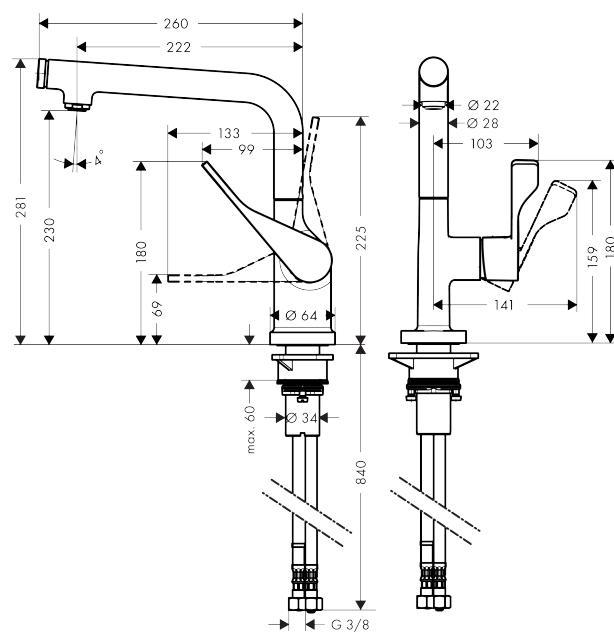

AXOR Citterio

Кухонный смеситель, однорычажный, Select 230, с поворотным изливом

Поверхности : под сталь Артикулльный номер: 39860800

Описание

Характеристики

- ComfortZone 230
- угол поворота излива: регулировка на 3 уровня, на 110°, 150° или 360°
- обычная струя
- кнопка Select: для комфортного включения/выключения воды
- величина соединения: DN15
- расход воды 10 л/мин
- керамический узел смешивания
- соединительные шланги G 3/8
- встроенный клапан обратного тока воды
- подходит для проточных водонагревателей

Технология

Награды за дизайн

Продукт

Чертеж

График расхода воды