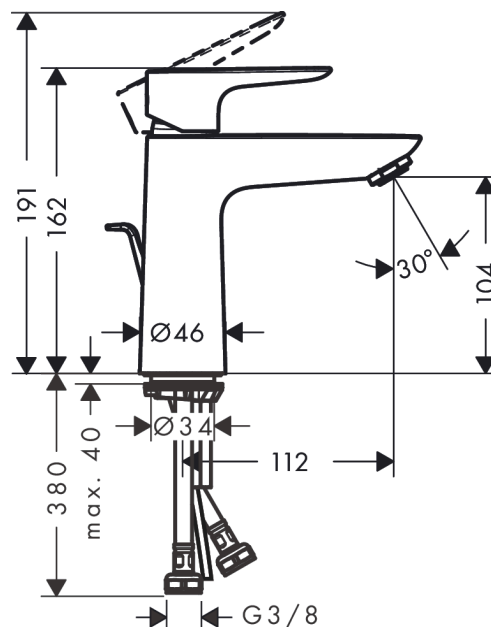

Talis E

Смеситель для раковины 110, однорычажный, со сливным гарнитуром

Поверхности : полир. золото Артикулный номер: 71710990

Описание

Характеристики

- состоит из: однорычажный смеситель для раковины, слив/перелив
- ComfortZone 110
- выступ 112 мм
- обычная струя
- расход воды при 3 барах: 5 л/мин
- керамический узел смешивания
- регулируемое ограничение температуры
- подходит для проточных водонагревателей
- донный клапан, 1¼"
- материал сливного набора: металл
- вид соединения: соединительные шланги G 3/8

Технология

Награды за дизайн

Продукт

Чертеж

График расхода воды