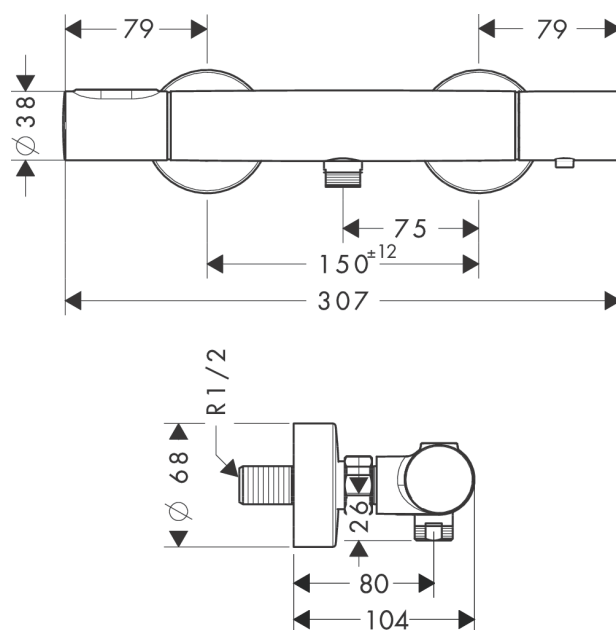

AXOR Citterio M

Термостат для душа, внешнего монтажа

Поверхности : шлиф. бронза Артикулный номер: 34635140

Описание

Характеристики

- 1 потребитель
- межосевое подключение: 150 мм ± 12 мм
- картридж термостата, с керамическим вентилем 180°
- мин. рабочее давление: 1 бар
- макс. рабочее давление: 10 бар
- предохранительный ограничитель при 40°C
- регулируемое ограничение температуры
- клапан обратного тока воды
- с шумопоглотителем
- вид соединения: S-образные эксцентрики
- величина соединения: DN15

Продукт

Чертеж

График расхода воды