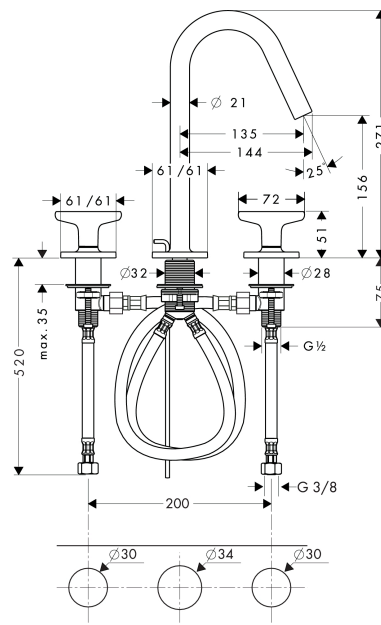

AXOR Citterio M

Смеситель для раковины, на 3 отверстия, 160, с ручьятками в форме звезды, с отдельными розетками, со сливным гарнитуром

Поверхности : шлиф. красное золото Артикулный номер: 34135310

Описание

Характеристики

- состоит из: Смеситель для раковины, на 3 отверстия, слив/перелив
- ComfortZone 160
- выступ 135 мм
- обычная струя
- расход воды при 3 барах: 5 л/мин
- керамический узел смешивания
- подходит для проточных водонагревателей
- донный клапан, 1¼"
- величина соединения DN15

Технология

Награды за дизайн

Продукт

Чертеж

График расхода воды