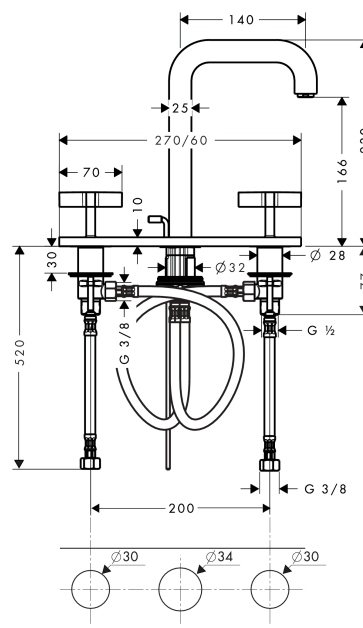

AXOR Citterio

Смеситель для раковины, на 3 отверстия, 170, с изливом 140 мм, с крестообразными рукоятками, с панелью, со сливным гарнитуром

Поверхности : шлиф.никель Артикулный номер: 39134820

Описание

Характеристики

- состоит из: Смеситель для раковины, на 3 отверстия, слив/перелив
- ComfortZone 170
- выступ 140 мм
- обычная струя
- расход воды при 3 барах: 5 л/мин
- керамический узел смешивания
- подходит для проточных водонагревателей
- донный клапан, 1¼"
- величина соединения DN15
- можно использовать только на ровных, гладких поверхностях

Технология

Продукт

Чертеж

График расхода воды

- ① With flow limiter
- ② Без ограничитель расхода