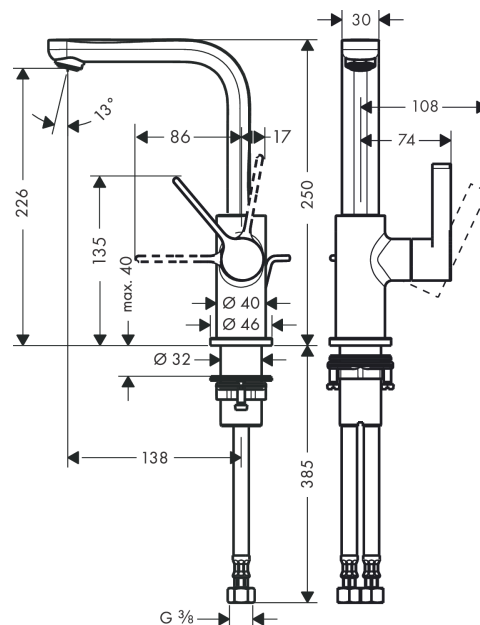

Metris S

Смеситель для раковины, однорычажный, поворотный излив 120°, со сливным гарнитуром

Поверхности : хром Артикулный номер: 31159000

Описание

Характеристики

- состоит из: однорычажный смеситель для раковины, слив/перелив
- ComfortZone 230
- выступ 138 мм
- угол поворота излива: 120°
- обычная струя
- расход воды при 3 барах: 5 л/мин
- керамический узел смешивания
- регулируемое ограничение температуры
- подходит для проточных водонагревателей
- донный клапан, 1¼"
- материал сливного набора: металл
- вид соединения: соединительные шланги G ¾"
- рукоятка расположена у основания корпуса (не подходит для раковины в форме таза)

Технология

Продукт

Чертеж

Metris S

Смеситель для раковины, однорычажный, поворотный излив 120°, со сливным гарнитуром

Поверхности : хром Артикульный номер: 31159000

График расхода воды