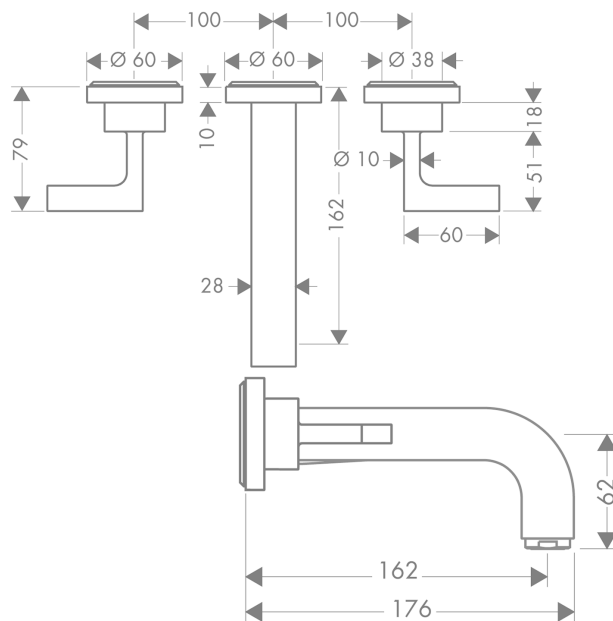

AXOR Citterio

Скрытая часть смесителя для раковины, на 3 отверстия, скрытого монтажа, с изливом 162 мм, с рычаговыми ручками, с отдельными розетками

Поверхности : шлиф. медь   Артикульный номер: 39315950

Описание

Характеристики

- состоит из: смеситель для раковины на 3 отверстия, настенный, для скрытого монтажа, слив/перелив
- выступ 162 мм
- обычная струя
- расход воды при 3 барах: 5 л/мин
- с керамическими вентилями для горячей/холодной воды 90°
- подходит для проточных водонагревателей
- сливной набор без опции перекрытия стока
- величина соединения DN15

Технология

Продукт

Чертеж

График расхода воды