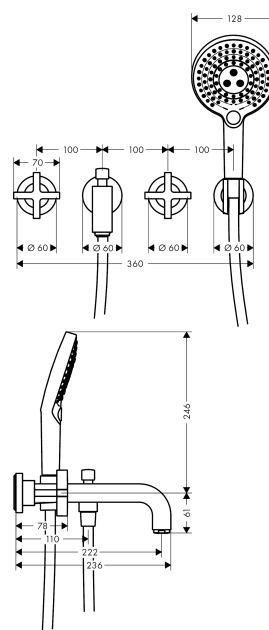

AXOR Citterio

Смеситель для ванны, на 3 отверстия, настенный, с крестообразными рукоятками, с отдельными розетками

Поверхности : шлиф.под золото Артикульный номер: **39447250**

Описание

Характеристики

- состоит из: Смеситель для ванны, с 2 рукоятками, ручной душ-«палочка», держатель для душа, шланг для душа
- выступ 222 мм
- вид соединения: скрытая часть
- тип струи смесителя: обычная струя
- тип струи ручного душа: Rain, RainAir, Whirl
- керамический узел смешивания
- мин. рабочее давление 1 бар
- макс. рабочее давление: 10 бар
- нерегулируемое ограничение температуры
- с переключателем вакуумного типа
- клапан обратного тока воды
- величина соединения: DN15

Технология

Продукт

Чертеж

AXOR Citterio

Смеситель для ванны, на 3 отверстия, настенный, с крестообразными рукоятками, с отдельными розетками

Поверхности : шлиф.под золото Артикульный номер: **39447250**

График расхода воды