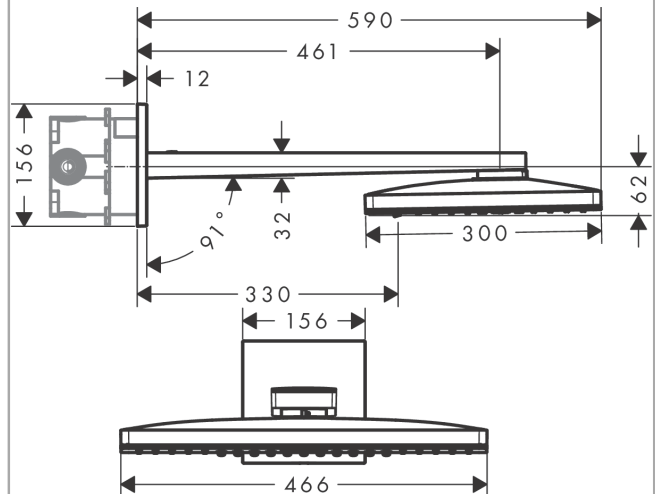

Rainmaker Select

Верхний душ 460 2jet с держателем

Поверхности : **черный / хром** Артикульный номер: **24005600**

Описание

Характеристики

- размер душевого диска: 466 x 300 мм
- длина держателя для душа: 461 мм
- тип струи: Rain, RainStream
- расход воды для струи Rain (при 3 бар): 18 л/мин
- расход воды для струи RainStream (при 3 бар): 15 л/мин
- 2 зоны распыления должны контролироваться 2-мя клапанами с 2-мя выходами
- легкоочищаемый душевой диск
- материал душевого диска: безопасное стекло
- съемный душевой диск для очистки
- съемный верхний душ для очистки
- монтаж: стена, скрытый монтаж с помощью iBox Universal

Технология

Продукт

Чертеж

Rainmaker Select**Верхний душ 460 2jet с держателем**Поверхности : **черный / хром** Артикульный номер: **24005600****График расхода воды**

- ① Rain
- ② RainStream

Расход измерен практически с помощью соответствующей арматуры (термостат/смеситель/скрытый клапан).

Rainmaker Select

Верхний душ 460 2jet с держателем

Поверхности : **черный / хром** Артикульный номер: **24005600**

Пример монтажа