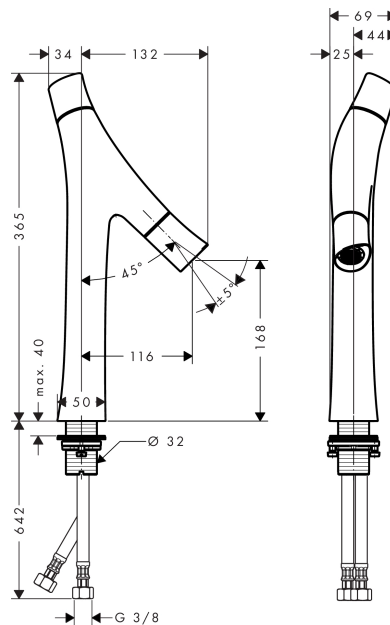

AXOR Starck Organic

Смеситель для раковины, с двумя рукоятками, 170, для накладной раковины, с незапираемым сливным набором

Поверхности : шлиф.под золото Артикулный номер: 12012250

Описание

Характеристики

- состоит из: двухрычажный смеситель для раковины, слив/перелив
- ComfortZone 170
- выступ 116 мм
- душевая струя
- регулируемый формирователь струи
- расход воды при 3 барах: 3.5 л/мин
- расход воды в режиме Booster: 5 л/мин
- керамический картридж для регулировки температуры
- керамический вентиль для регулировки объема воды
- регулируемое ограничение температуры
- раздельная регулировка температуры / объема воды
- с изолированной подачей воды
- подходит для проточных водонагревателей
- сливной набор без опции перекрытия стока
- величина соединения DN15

Технология

Награды за дизайн

reddot design award
best of the best 2013

Продукт

Чертеж