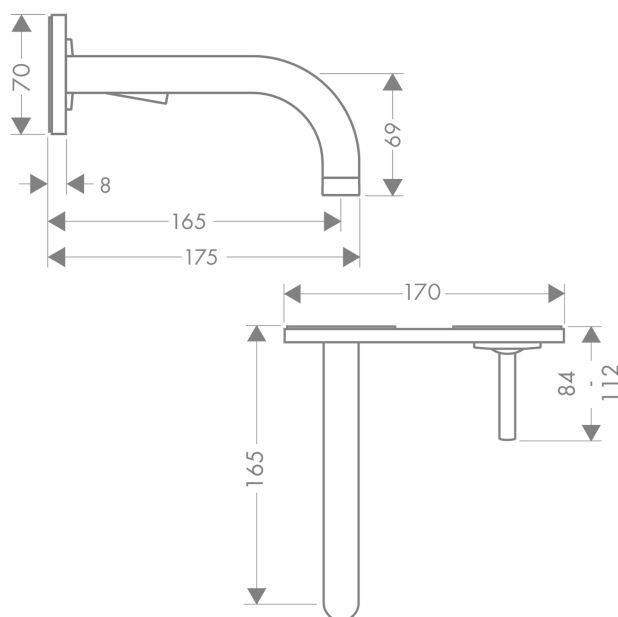

AXOR Uno

Смеситель для раковины, однорычажный, настенный, с изливом 165 мм, с панелью

Поверхности : хром Артикулный номер : 38112000

Описание

Характеристики

- состоит из: смеситель для раковины, однорычажный, скрытого монтажа, настенный, слив/перелив
- выступ 165 мм
- обычная струя
- расход воды при 3 барах: 5 л/мин
- керамический узел смешивания джойстикового типа
- подходит для проточных водонагревателей
- сливной набор без опции перекрытия стока
- величина соединения DN15
- с возможностью размещения рукоятки справа или слева

Технология

Продукт

Чертеж

График расхода воды