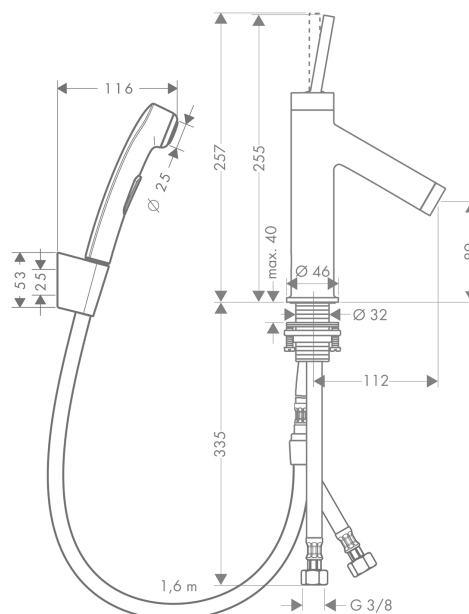

AXOR Starck

Смеситель для раковины, однорычажный, 90, с набором для биде со шлангом 1,60 м
 Поверхности : под сталь Артикульный номер: 10300800

Описание

Характеристики

- состоит из: однорычажный смеситель для раковины, ручной душ бидетте, держатель для душа, шланг для душа, слив/перелив
- ComfortZone 90
- выступ 112 мм
- обычная струя
- тип струи для биде: душевая струя
- расход воды при 3 барах: 5 л/мин
- керамический узел смешивания джойстикового типа
- подходит для проточных водонагревателей
- сливной клапан Push-Open G 1 ¼
- вид соединения: соединительные шланги G ¾

Технология

Продукт

Чертеж

График расхода воды