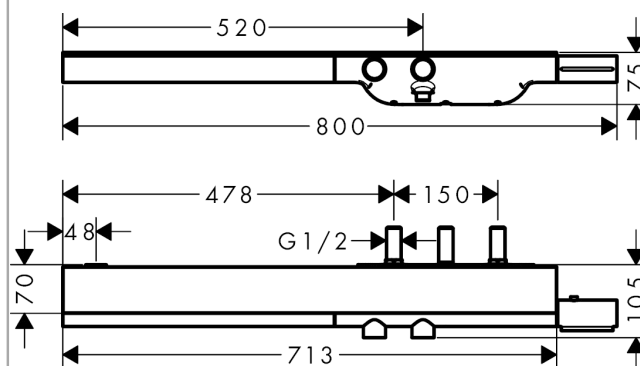

AXOR ShowerSolutions

Термостат 800, комбинированного монтажа

Поверхности : **хром** Артикульный номер: **45440000**

Описание

Характеристики

- 2 потребителя
- возможно одновременное включение нескольких потребителей
- кнопка Select включения / выключения для 2 потребителей
- расход воды у ручного душа при давлении 3 бар: 15 л/мин
- расход воды через верхний вывод: 22 л/мин
- клапан Select, картридж термостата
- предохранительный ограничитель при 40°C
- регулируемое ограничение температуры
- клапан обратного тока воды
- с шумопоглотителем
- материал рукояток: металл
- из безопасного стекла
- поверхность полочки: зеркальное стекло
- возможен контроль внешнего душа или налива ванны через скрытое соединение
- вид соединения: скрытая часть
- величина соединения: DN15
- грязеулавливающий фильтр входит в комплект поставки

Технология

Продукт

Чертеж

AXOR ShowerSolutions

Термостат 800, комбинированного монтажа

Поверхности : хром Артикульный номер: 45440000

График расхода воды