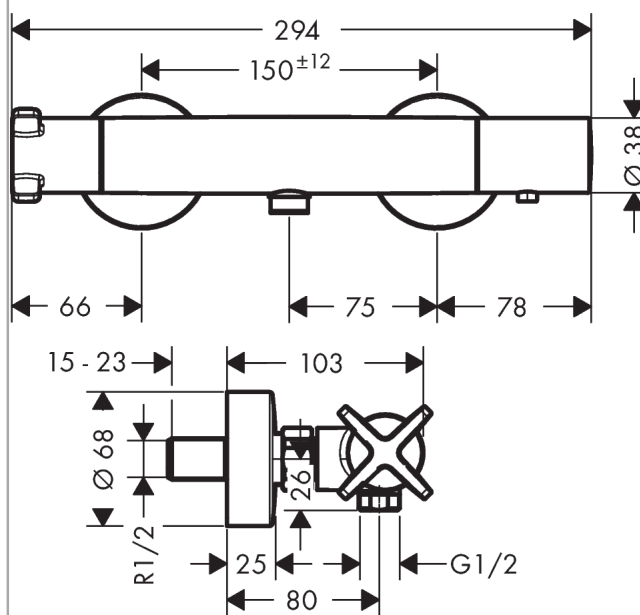

AXOR Citterio E

Термостат для душа, внешнего монтажа

Поверхности : под сталь Артикульный номер: 36160800

Описание

Характеристики

- 1 потребитель
- межосевое подключение: 150 мм ± 12 мм
- картридж термостата, с керамическим вентилем 180°
- мин. рабочее давление: 1 бар
- макс. рабочее давление: 10 бар
- предохранительный ограничитель при 40°C
- регулируемое ограничение температуры
- клапан обратного тока воды
- с шумопоглотителем
- вид соединения: S-образные эксцентрики
- величина соединения: DN15

Продукт

Чертеж

График расхода воды