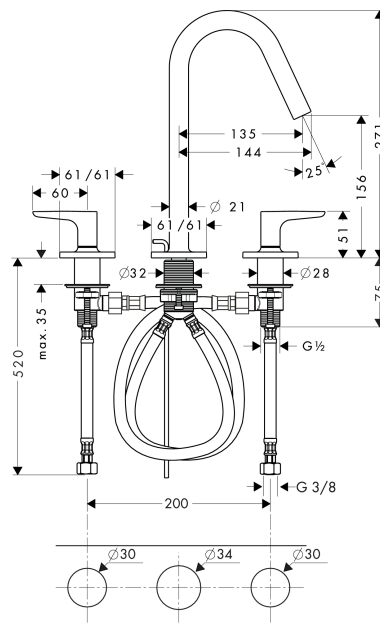

AXOR Citterio M

Смеситель для раковины, на 3 отверстия, 160, с рычаговыми ручками, с отдельными розетками, со сливным гарнитуром

Поверхности : под сталь Артикулный номер: 34133800

Описание

Характеристики

- состоит из: Смеситель для раковины, на 3 отверстия, слив/перелив
- ComfortZone 160
- выступ 135 мм
- обычная струя
- расход воды при 3 барах: 5 л/мин
- с керамическими вентилями для горячей/холодной воды 90°
- подходит для проточных водонагревателей
- донный клапан, 1¼"
- величина соединения DN15

Технология

Продукт

Чертеж

График расхода воды