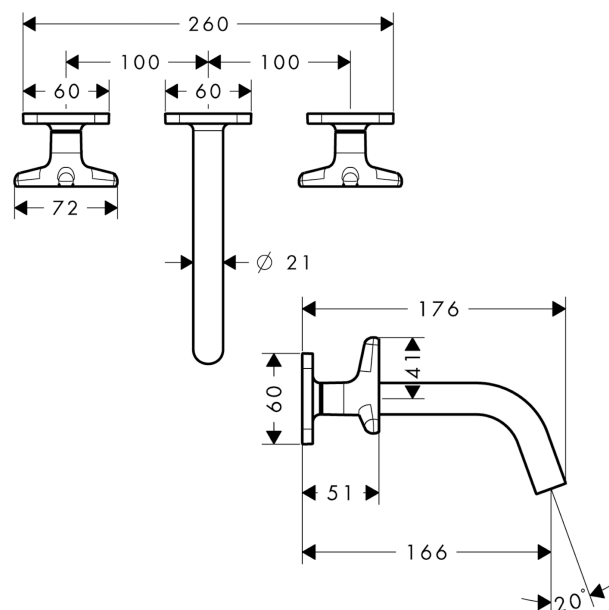

AXOR Citterio M

Скрытая часть смесителя для раковины, на 3 отверстия, скрытого монтажа, с изливом 166 мм, с ручьями в форме звезды, с отдельными розетками

Поверхности : шлиф. черный хром Артикульный номер: 34215340

Описание

Характеристики

- состоит из: смеситель для раковины на 3 отверстия, настенный, для скрытого монтажа, слив/перелив
- выступ 166 мм
- обычная струя
- расход воды при 3 барах: 5 л/мин
- керамический узел смешивания
- подходит для проточных водонагревателей
- сливной набор без опции перекрытия стока
- величина соединения DN15

Технология

Продукт

Чертеж

График расхода воды