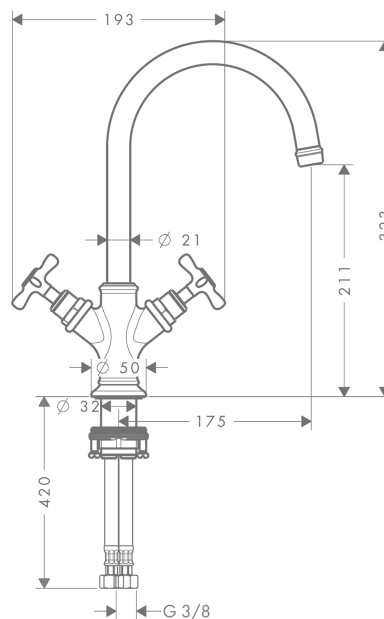

AXOR Montreux

Смеситель для раковины, с двумя ручками, 210, с крестообразными ручками, с незапираемым сливным набором

Поверхности : полир. хром Артикульный номер: 16506020

Описание

Характеристики

- состоит из: Смеситель для раковины, с 2 ручками, слив/перелив
- ComfortZone 210
- выступ 175 мм
- угол поворота излива: 120°
- обычная струя
- расход воды при 3 барах: 5 л/мин
- керамический узел смешивания
- подходит для проточных водонагревателей
- сливной набор без опции перекрытия стока
- величина соединения DN15

Технология

Продукт

Чертеж

График расхода воды