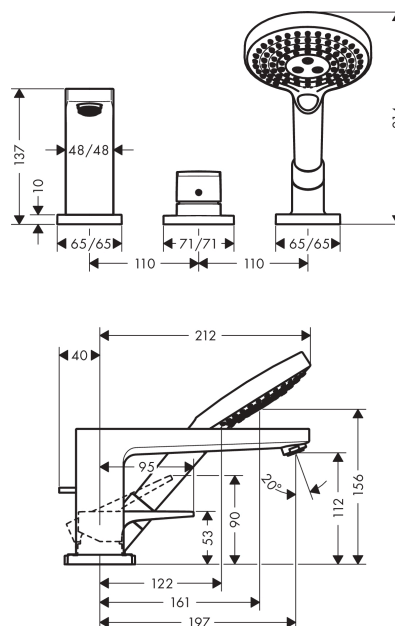

## Metropol

Смеситель на край ванны, на 3 отверстия

Поверхности : хром Артикулный номер: 32550000

#### Характеристики

- состоит из: смеситель для ванны на 3 отверстия, для монтажа на краю ванны, ручной душ, шланг для душа, держатель для душа
- выступ 197 мм
- вид соединения: скрытая часть
- тип струи смесителя: обычная струя
- тип струи ручного душа: Rain, RainAir, Whirl
- максимальное расстояние, на которое вытягивается ручной душ: 1,10 м
- расход воды при 3 барах: 22 л/мин
- керамический узел смешивания
- мин. рабочее давление 1 бар
- макс. рабочее давление: 10 бар
- регулируемое ограничение температуры
- величина соединения: DN15

## Metropol

Смеситель на край ванны, на 3 отверстия

Поверхности : хром      Артикульный номер: 32550000