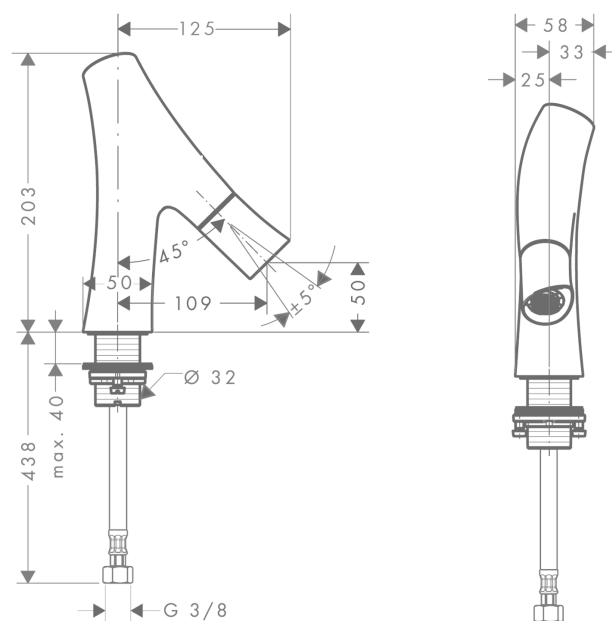

AXOR Starck Organic

Кран, 50, без сливного набора

Поверхности : полир. хром Артикульный номер: 12110020

Описание

Характеристики

- ComfortZone 50
- выступ 109 мм
- душевая струя
- регулируемый формирователь струи
- расход воды при 3 барах: 3.5 л/мин
- расход воды в режиме Booster: 5 л/мин
- керамический вентиль для регулировки объема воды
- с изолированной подачей воды
- подходит для проточных водонагревателей
- только для холодной воды
- вид соединения: соединительный шланг G 3/8

Технология

Продукт

Чертеж

График расхода воды

- ① Струя душа / Нормальная струя
- ② Booster