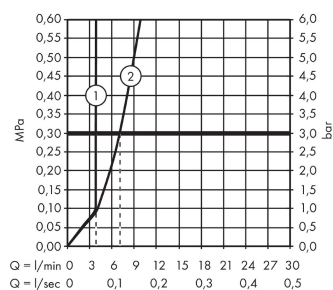

AXOR Starck Organic

Кран, 50, без сливного набора

Поверхности : полир. хром Артикульный номер: 12110020

Описание

Характеристики

- ComfortZone 50
- выступ 109 мм
- душевая струя
- регулируемый формирователь струи
- расход воды при 3 барах: 3.5 л/мин
- расход воды в режиме Booster: 5 л/мин
- керамический вентиль для регулировки объема воды
- с изолированной подачей воды
- подходит для проточных водонагревателей
- только для холодной воды
- вид соединения: соединительный шланг G 3/8

Технология

Продукт

Чертеж

График расхода воды

- ① Струя душа / Нормальная струя
- ② Booster