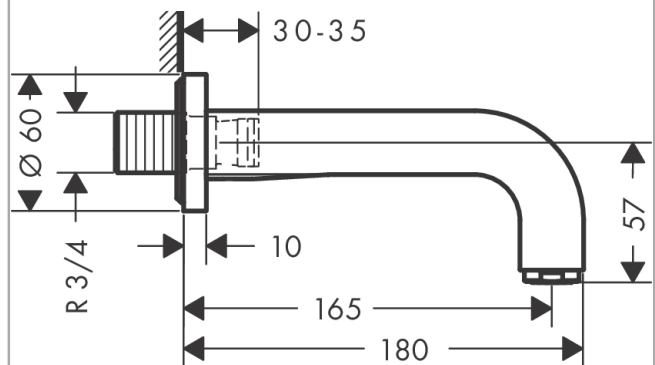

AXOR Citterio

Излив на ванну

Поверхности : **шлиф.черный хром** Артикульный номер: **39410340**

Описание

Характеристики

- выступ 165 мм
- расход воды: 25 л/мин
- величина соединения: подключение приборов DN20
- тип струи: обычная струя

Технология

Продукт

Чертеж

График расхода воды

Расход измерен практически с помощью соответствующей арматуры (термостат/смеситель/скрытый клапан).