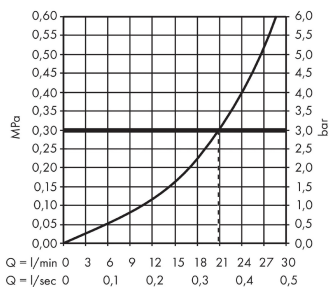

AXOR Citterio

Излив на ванну

Поверхности : **шлиф.черный хром** Артикульный номер: **39410340**

Описание

Характеристики

- выступ 165 мм
- расход воды: 25 л/мин
- величина соединения: подключение приборов DN20
- тип струи: обычная струя

Технология

Продукт

Чертеж

График расхода воды

Расход измерен практически с помощью соответствующей арматуры (термостат/смеситель/скрытый клапан).