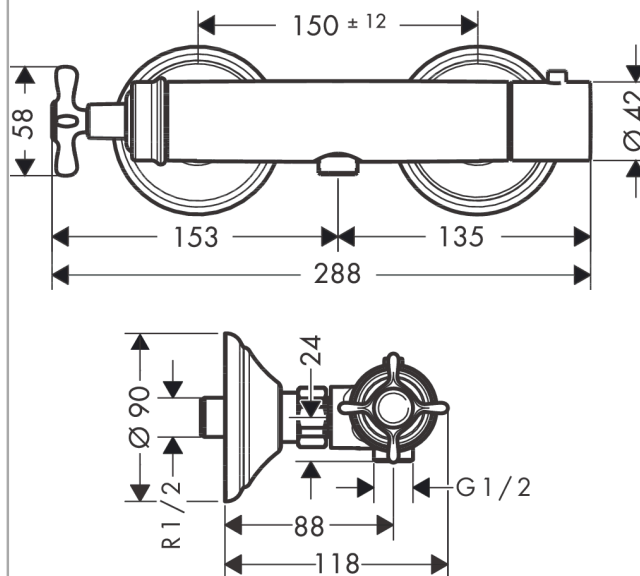

AXOR Montreux

Термостат для душа, внешнего монтажа, с крестообразной рукояткой

Поверхности : полированный черный хром   Артикульный номер: 16261330

Описание

Характеристики

- 1 потребитель
- межосевое подключение: 150 мм ± 12 мм
- расход воды при 3 барах: 16 л/мин
- картридж термостата, с керамическим вентилем 180°
- мин. рабочее давление: 1 бар
- макс. рабочее давление: 10 бар
- предохранительный ограничитель при 40°C
- регулируемое ограничение температуры
- клапан обратного тока воды
- с шумопоглотителем
- вид соединения: S-образные эксцентрики
- величина соединения: DN15

Продукт

Чертеж

График расхода воды