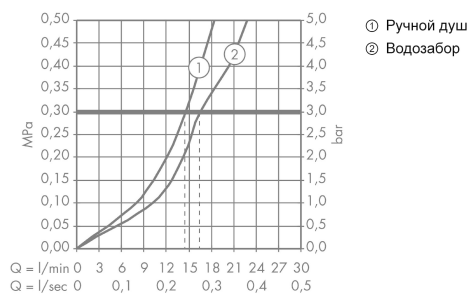

Технология

Продукт

Чертеж

AXOR Montreux

Смеситель для ванны, с двумя рукоятками, напольный, с крестообразными рукоятками

Поверхности : шлиф. красное золото Артикулный номер: 16547310

График расхода воды

AXOR Montreux