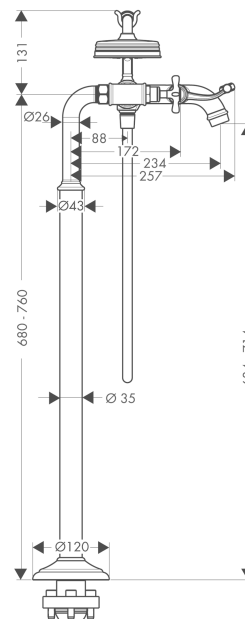

AXOR Montreux

Смеситель для ванны, с двумя рукоятками, напольный, с крестообразными рукоятками

Поверхности : **шлиф. красное золото** Артикульный номер: **16547310**

Описание

Характеристики

- состоит из: смеситель для ванны с двумя рукоятками, напольный, ручной душ, шланг для душа, держатель для душа
- выступ 234 мм
- вид соединения: скрытая часть
- тип струи смесителя: обычная струя
- тип струи ручного душа: RainAir
- расход воды при 3 барах: 17 л/мин
- с керамическими вентилями для горячей/холодной воды 90°
- мин. рабочее давление 1 бар
- макс. рабочее давление: 10 бар
- нерегулируемое ограничение температуры
- клапан обратного тока воды
- подходит для проточных водонагревателей
- величина соединения: DN15

Технология

Продукт

Чертеж

AXOR Montreux

Смеситель для ванны, с двумя рукоятками, напольный, с крестообразными рукоятками

Поверхности : шлиф. красное золото Артикулный номер: 16547310

График расхода воды

AXOR Montreux

Смеситель для ванны, с двумя ручьями, напольный, с крестообразными ручьями

Поверхности : шиф. красное золото Артикульный номер: 16547310

Пример монтажа