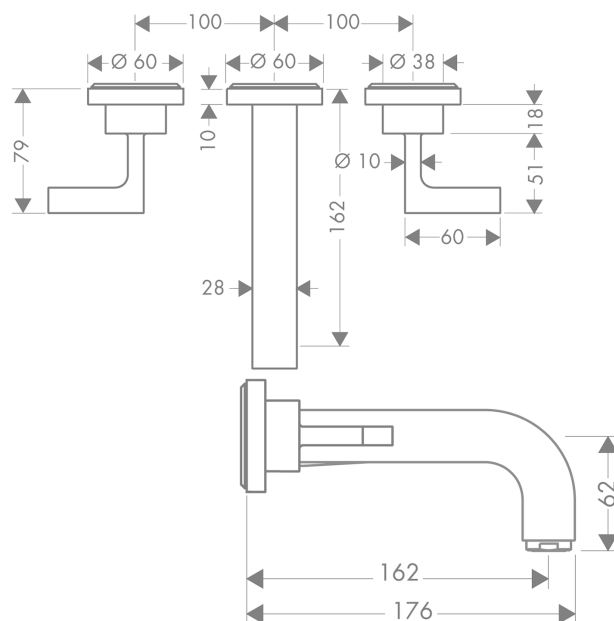

AXOR Citterio

Скрытая часть смесителя для раковины, на 3 отверстия, скрытого монтажа, с изливом 162 мм, с рычаговыми рукоятками, с отдельными розетками

Поверхности : под сталь Артикульный номер: 39315800

Описание

Характеристики

- состоит из: смеситель для раковины на 3 отверстия, настенный, для скрытого монтажа, слив/перелив
- выступ 162 мм
- обычная струя
- расход воды при 3 барах: 5 л/мин
- с керамическими вентилями для горячей/холодной воды 90°
- подходит для проточных водонагревателей
- сливной набор без опции перекрытия стока
- величина соединения DN15

Технология

Продукт

Чертеж

График расхода воды