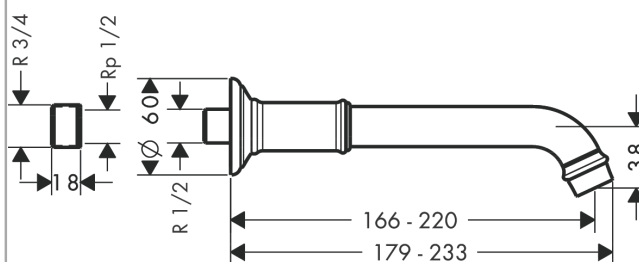

AXOR Montreux

Излив на ванну

Поверхности : **шлиф. бронза** Артикульный номер: **16541140**

Описание

Характеристики

- вид соединения: G 1/2
- выступ 166-220 мм
- расход воды: 20 л/мин
- тип струи: обычная струя

Технология

Продукт

Чертеж

График расхода воды