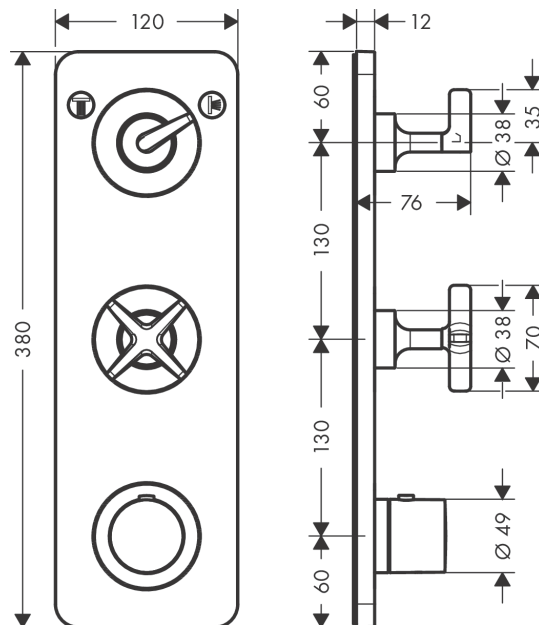

AXOR Citterio E

Модуль термостата, 380/120, для 2 потребителей, скрытого монтажа, с панелью

Поверхности : хром Артикульный номер : 36703000

Описание

Характеристики

- 2 потребителя
- возможно одновременное включение 2 потребителей (душей)
- картридж термостата
- предохранительный ограничитель при 40°C
- регулируемое ограничение температуры
- объединение термостата highflow с запорным вентилем переключающим вентилем Duo для управления 2 потребителями
- вид соединения: скрытая часть
- величина соединения: DN20

Награды за дизайн

Продукт

Чертеж

График расхода воды