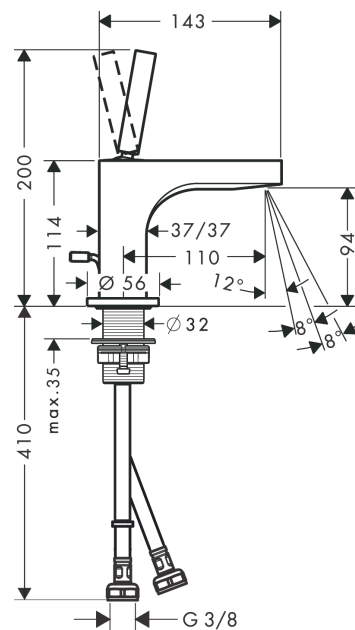

AXOR Citterio

Смеситель для раковины, однорычажный, 90, с тонкой ручкой, для гостевой раковины, со сливным гарнитуром

Поверхности : под сталь Артикульный номер: 39035800

Описание

Характеристики

- состоит из: однорычажный смеситель для раковины, слив/перелив
- ComfortZone 90
- выступ 110 мм
- ламинарная струя
- регулируемый формирователь струи
- расход воды при 3 барах: 5 л/мин
- керамический узел смешивания джойстикового типа
- подходит для проточных водонагревателей
- донный клапан, 1¼"
- величина соединения DN15

Технология

Продукт

Чертеж

График расхода воды