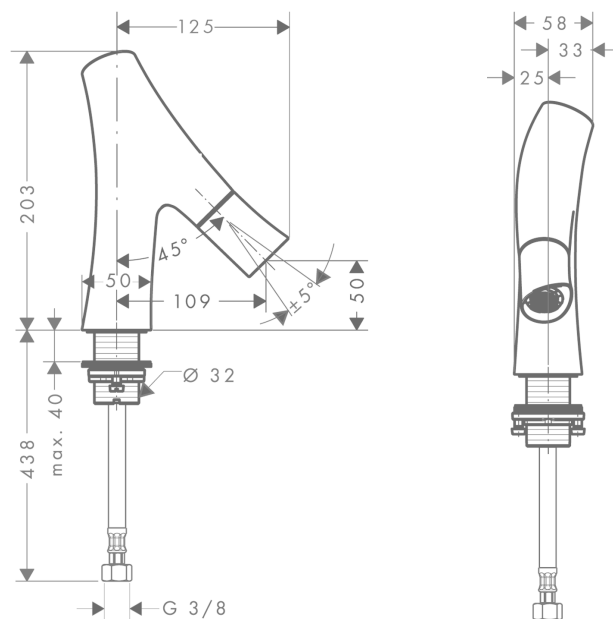

AXOR Starck Organic

Кран, 50, без сливного набора

Поверхности : **шлиф. черный хром** Артикульный номер: **12110340**

Описание

Характеристики

- ComfortZone 50
- выступ 109 мм
- душевая струя
- регулируемый формирователь струи
- расход воды при 3 барах: 3.5 л/мин
- расход воды в режиме Booster: 5 л/мин
- керамический вентиль для регулировки объема воды
- с изолированной подачей воды
- подходит для проточных водонагревателей
- только для холодной воды
- вид соединения: соединительный шланг G 3/8

Технология

Продукт

Чертеж

График расхода воды

- ① Струя душа / Нормальная струя
- ② Booster