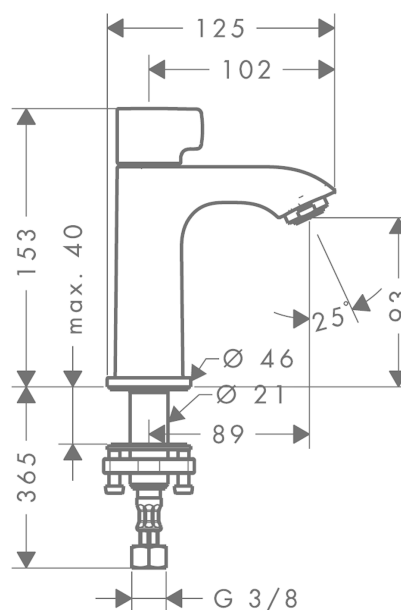

Metris

Кран для раковины 100, без сливного набора

Поверхности : хром Артикулный номер: 31166000

Описание

Характеристики

- ComfortZone 100
- выступ 89 мм
- обычная струя
- расход воды при 3 барах: 5 л/мин
- с керамическим вентилем 90°
- только для холодной воды
- вид соединения: соединительные шланги G 3/8

Технология

Продукт

Чертеж

График расхода воды