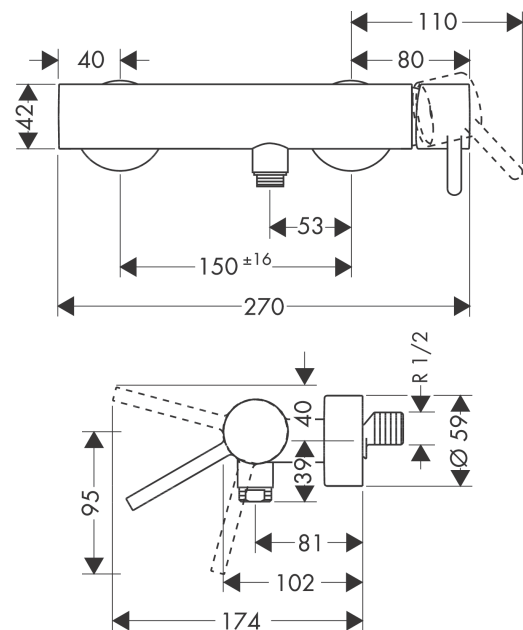

AXOR Starck

Смеситель для душа, однорычажный, внешнего монтажа, с круглой рычаговой ручкой
 Поверхности : **шлиф.черный хром** Артикульный номер: **10611340**

Описание

Характеристики

- 1 потребитель
- вид соединения: S-образные эксцентрики
- межосевое подключение: 150 мм ± 16 мм
- расход воды при 3 барах: 22 л/мин
- керамический узел смешивания
- мин. рабочее давление: 1 бар
- макс. рабочее давление: 10 бар
- регулируемое ограничение температуры
- клапан обратного тока воды
- с шумопоглотителем
- подходит для проточных водонагревателей
- шланговое подсоединение DN15
- величина соединения: DN15

Продукт

Чертеж

AXOR Starck

Смеситель для душа, однорычажный, внешнего монтажа, с круглой рычаговой ручкой

Поверхности : **шлиф.черный хром** Артикульный номер: **10611340**

График расхода воды