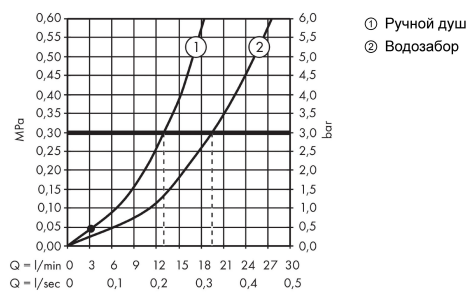

Технология

Продукт

Чертеж

AXOR Montreux

Смеситель для ванны, с двумя рукоятками, напольный, с рычаговыми рукоятками

Поверхности : **хром** Артикульный номер: **16553000**

График расхода воды

AXOR Montreux