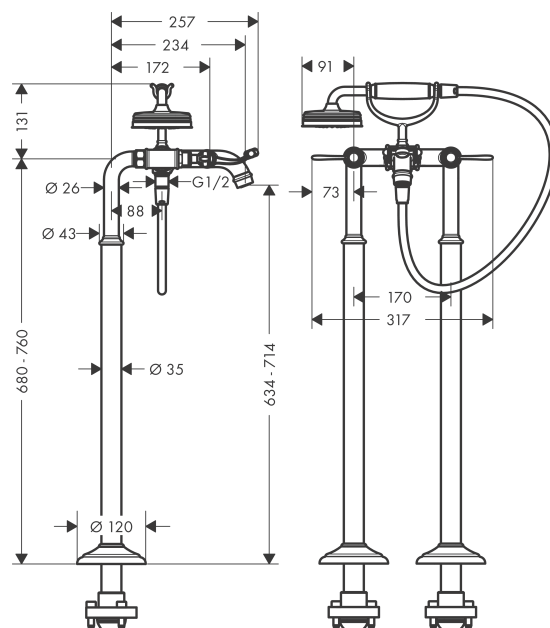

AXOR Montreux

Смеситель для ванны, с двумя рукоятками, напольный, с рычаговыми рукоятками

Поверхности : хром Артикул номер: 16553000

Описание

Характеристики

- состоит из: смеситель для ванны с двумя рукоятками, напольный, ручной душ, шланг для душа, держатель для душа
- выступ 234 мм
- вид соединения: скрытая часть
- тип струи смесителя: обычная струя
- тип струи ручного душа: RainAir
- расход воды при 3 барах: 22 л/мин
- с керамическими вентилями для горячей/холодной воды 90°
- мин. рабочее давление 1 бар
- макс. рабочее давление: 10 бар
- нерегулируемое ограничение температуры
- клапан обратного тока воды
- подходит для проточных водонагревателей
- величина соединения: DN15

Технология

Продукт

Чертеж

AXOR Montreux

Смеситель для ванны, с двумя рукоятками, напольный, с рычаговыми рукоятками

Поверхности : **хром** Артикульный номер: **16553000**

График расхода воды

AXOR Montreux

Смеситель для ванны, с двумя рукоятками, напольный, с рычаговыми рукоятками

Поверхности : хром Артикульный номер: 16553000

Пример монтажа