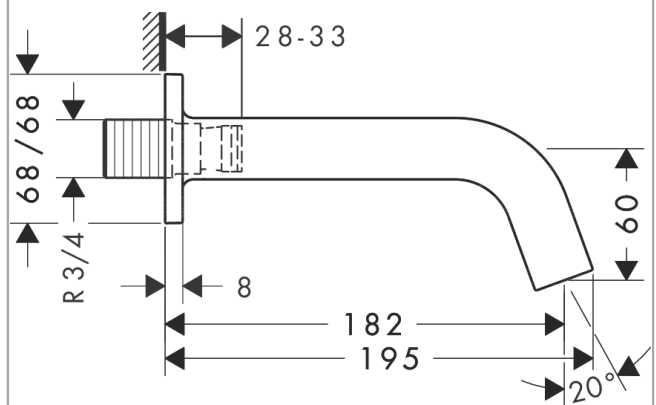

AXOR Citterio M

Излив на ванну

Поверхности : **полированное золото**

Артикульный номер: **34410990**

Описание

Характеристики

- выступ 182 мм
- расход воды: 22 л/мин
- величина соединения: DN20
- тип струи: обычная струя

Технология

Продукт

Чертеж

График расхода воды

Расход измерен практически с помощью соответствующей арматуры (термостат/смеситель/скрытый клапан).