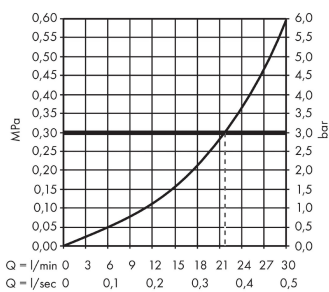

AXOR Citterio M

Излив на ванну

Поверхности : **полированное золото**

Артикульный номер: **34410990**

Описание

Характеристики

- выступ 182 мм
- расход воды: 22 л/мин
- величина соединения: DN20
- тип струи: обычная струя

Технология

Продукт

Чертеж

График расхода воды

Расход измерен практически с помощью соответствующей арматуры (термостат/смеситель/скрытый клапан).