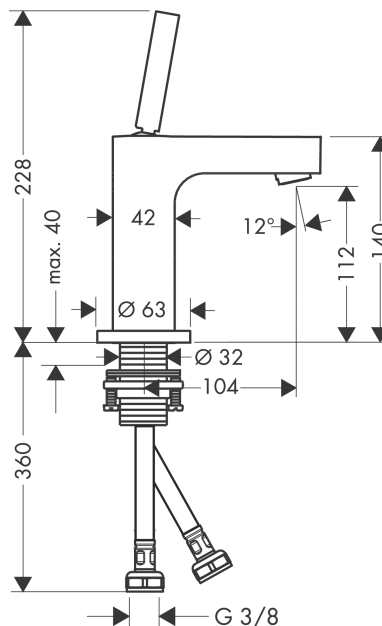

AXOR Citterio

Смеситель для раковины, однорычажный, 110, с тонкой ручкой, с незапираемым сливным набором

Поверхности : шлиф. золото Артикульный номер: **39018250**

Описание

Характеристики

- состоит из: однорычажный смеситель для раковины, слив/перелив
- ComfortZone 110
- выступ 104 мм
- обычная струя
- расход воды при 3 барах: 5 л/мин
- керамический узел смешивания джойстикового типа
- подходит для проточных водонагревателей
- сливной набор без опции перекрытия стока
- величина соединения DN15

Технология

Награды за дизайн

DESIGN PLUS

powered by: **ISH**

Продукт

Чертеж

График расхода воды