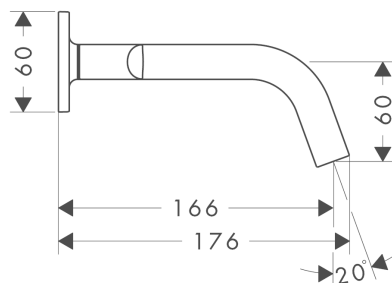

AXOR Citterio M

Смеситель для раковины на 3 отверстия, скрытого монтажа, с изливом 166 мм, с рычаговыми рукоятками, с отдельными розетками

Поверхности : шлиф. черный хром Артикульный номер: 34313340

Описание

Характеристики

- состоит из: смеситель для раковины на 3 отверстия, настенный, для скрытого монтажа, слив/перелив
- выступ 166 мм
- обычная струя
- расход воды при 3 барах: 5 л/мин
- с керамическими вентилями для горячей/холодной воды 90°
- подходит для проточных водонагревателей
- сливной набор без опции перекрытия стока
- величина соединения DN15

Технология

Продукт

Чертеж

График расхода воды