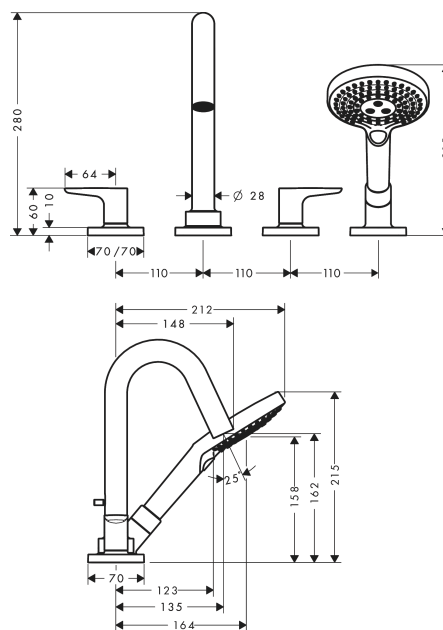

AXOR Citterio M

Смеситель на край ванны, на 4 отверстия, с рычаговыми рукоятками, с отдельными розетками

Поверхности : шлиф. бронза Артикульный номер: 34444140

Описание

Характеристики

- состоит из: Смеситель на край ванны, на 4 отверстия, ручной душ, шланг для душа, держатель для душа
- выступ 135 мм
- вид соединения: скрытая часть
- тип струи смесителя: обычная струя
- тип струи ручного душа: Rain, RainAir, Whirl
- максимальное расстояние, на которое вытягивается ручной душ: 1,10 м
- с керамическими вентилями для горячей/холодной воды 90°
- мин. рабочее давление 1 бар
- макс. рабочее давление: 10 бар
- нерегулируемое ограничение температуры
- с переключателем вакуумного типа
- клапан обратного тока воды
- величина соединения: DN15

Технология

Продукт

Чертеж

AXOR Citterio M

Смеситель на край ванны, на 4 отверстия, с рычаговыми ручьятками, с отдельными розетками

Поверхности : шлиф. бронза Артикульный номер: **34444140**

График расхода воды