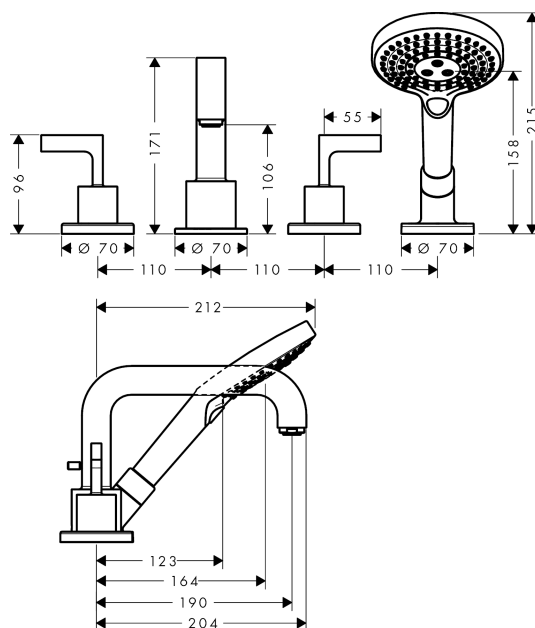

## AXOR Citterio

Смеситель на край ванны, на 4 отверстия, с рычаговыми ручьяками, с отдельными розетками

Поверхности : полированная бронза Артикулный номер: 39446130

#### Характеристики

- состоит из: Смеситель на край ванны, на 4 отверстия, ручной душ, шланг для душа
- выступ 190 мм
- вид соединения: скрытая часть
- тип струи смесителя: обычная струя
- тип струи ручного душа: Rain, RainAir, Whirl
- максимальное расстояние, на которое вытягивается ручной душ: 1,10 м
- с керамическими вентилями для горячей/холодной воды 90°
- мин. рабочее давление 1 бар
- макс. рабочее давление: 10 бар
- нерегулируемое ограничение температуры
- с переключателем вакуумного типа
- клапан обратного тока воды
- величина соединения: DN15

## AXOR Citterio

Смеситель на край ванны, на 4 отверстия, с рычаговыми ручьятками, с отдельными розетками

Поверхности : полированная бронза    Артикульный номер: 39446130