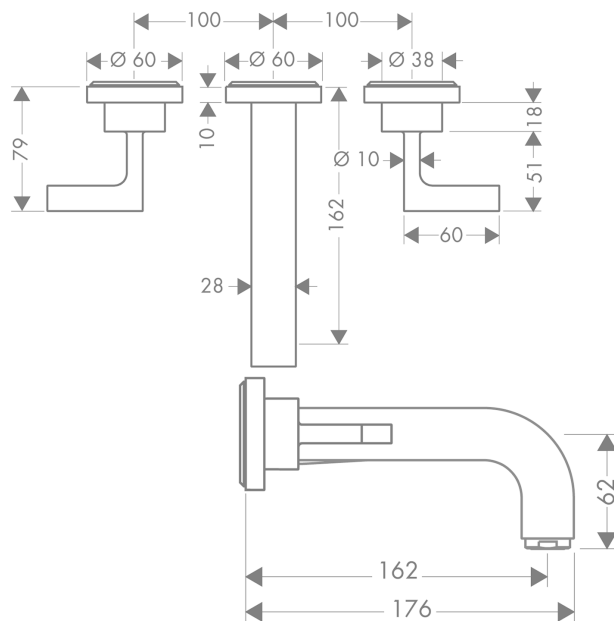

AXOR Citterio

Скрытая часть смесителя для раковины, на 3 отверстия, скрытого монтажа, с изливом 162 мм, с рычаговыми ручками, с отдельными розетками

Поверхности : шлиф. бронза Артикулный номер: 39315140

Описание

Характеристики

- состоит из: смеситель для раковины на 3 отверстия, настенный, для скрытого монтажа, слив/перелив
- выступ 162 мм
- обычная струя
- расход воды при 3 барах: 5 л/мин
- с керамическими вентилями для горячей/холодной воды 90°
- подходит для проточных водонагревателей
- сливной набор без опции перекрытия стока
- величина соединения DN15

Технология

Продукт

Чертеж

График расхода воды