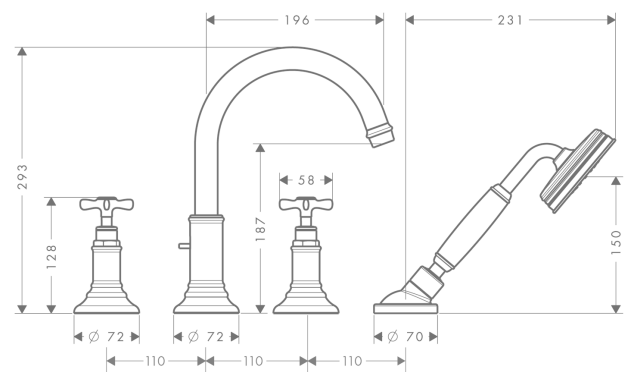

AXOR Montreux

Смеситель на край ванны, на 4 отверстия, с крестообразными ручьями

Поверхности : полированный черный хром Артикулный номер: 16546330

Описание

Характеристики

- состоит из: Смеситель на край ванны, на 4 отверстия, ручной душ, шланг для душа, держатель для душа
- выступ 196 мм
- вид соединения: скрытая часть
- тип струи смесителя: обычная струя
- тип струи ручного душа: RainAir
- максимальное расстояние, на которое вытягивается ручной душ: 1,10 м
- расход воды при 3 барах: 22 л/мин
- керамический узел смешивания
- мин. рабочее давление 1 бар
- макс. рабочее давление: 10 бар
- нерегулируемое ограничение температуры
- клапан обратного тока воды
- величина соединения: DN15

Технология

Продукт

Чертеж

AXOR Montreux

Смеситель на край ванны, на 4 отверстия, с крестообразными рукоятками

Поверхности : полированный черный хром Артикульный номер: 16546330

График расхода воды