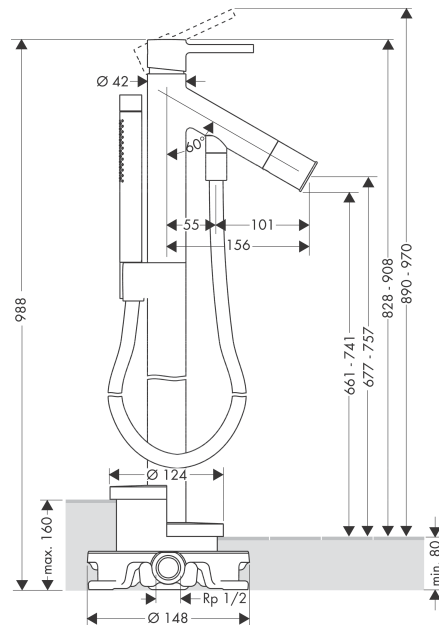

AXOR Starck

Смеситель для ванны, однорычажный, напольный, с круглой рычаговой ручкой

Поверхности : хром Артикулный номер: 10456000

Описание

Характеристики

- состоит из: смеситель для ванны напольный, ручной душ-«палочка», держатель для душа
- выступ 156 мм
- вид соединения: скрытая часть
- тип струи смесителя: обычная струя
- тип струи ручного душа: Rain, MonoRain
- расход воды при 3 барах: 22 л/мин
- керамический узел смешивания
- мин. рабочее давление 1 бар
- макс. рабочее давление: 10 бар
- регулируемое ограничение температуры
- с переключателем вакуумного типа
- клапан обратного тока воды
- подходит для проточных водонагревателей
- величина соединения: DN15

Технология

Продукт

Чертеж

AXOR Starck

Смеситель для ванны, однорычажный, напольный, с круглой рычаговой ручкой

Поверхности : **хром** Артикульный номер: **10456000**

График расхода воды

Расход измерен практически с помощью соответствующей арматуры (термостат/смеситель/скрытый клапан).

AXOR Starck

Смеситель для ванны, однорычажный, напольный, с круглой рычаговой ручкой

Поверхности : **хром** Артикульный номер: **10456000**

Пример монтажа