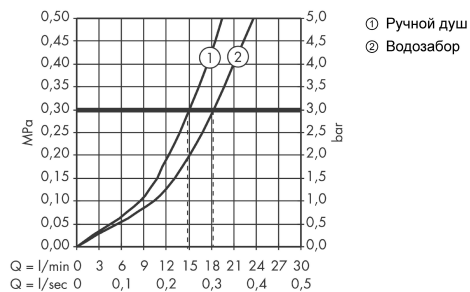

Технология

Продукт

Чертеж

AXOR Starck

Смеситель для ванны, однорычажный, напольный, с круглой рычаговой ручкой

Поверхности : **хром** Артикульный номер: **10456000**

График расхода воды

Расход измерен практически с помощью соответствующей арматуры (термостат/смеситель/скрытый клапан).