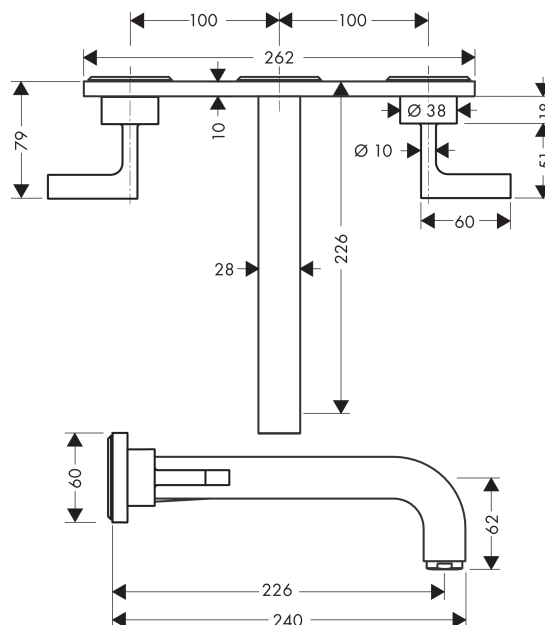

AXOR Citterio

Скрытая часть смесителя для раковины, на 3 отверстия, скрытого монтажа, с изливом 226 мм, с рычаговыми ручками, с панелью

Поверхности : шлиф. хром   Артикульный номер: 39148260

Описание

Характеристики

- состоит из: смеситель для раковины на 3 отверстия, настенный, для скрытого монтажа, слив/перелив
- выступ 226 мм
- обычная струя
- расход воды при 3 барах: 5 л/мин
- с керамическими вентилями для горячей/холодной воды 90°
- подходит для проточных водонагревателей
- сливной набор без опции перекрытия стока
- величина соединения DN15

Технология

Продукт

Чертеж

График расхода воды