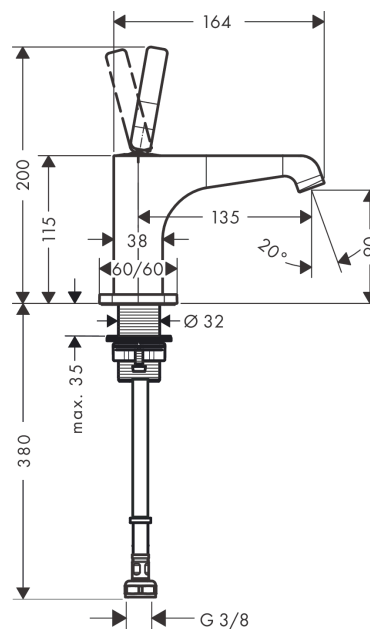

AXOR Citterio E

Кран, 90, без сливного набора

Поверхности : **шлиф. медь** Артикульный номер: **36105950**

Описание

Характеристики

- ComfortZone 90
- выступ 135 мм
- ламинарная струя
- расход воды при 3 барах: 5 л/мин
- керамический узел смешивания джойстикового типа
- только для холодной воды
- сливной набор без опции перекрытия стока
- вид соединения: соединительный шланг G 3/8

Технология

Награды за дизайн

Продукт

Чертеж

График расхода воды