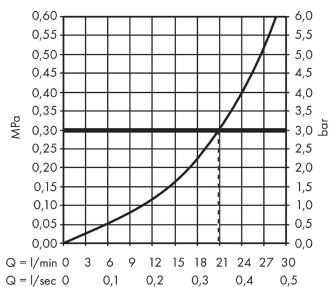

AXOR Citterio

Излив на ванну

Поверхности : **полированное золото** Артикульный номер: **39410990**

Описание

Характеристики

- выступ 165 мм
- расход воды: 25 л/мин
- величина соединения: подключение приборов DN20
- тип струи: обычная струя

Технология

Продукт

Чертеж

График расхода воды

Расход измерен практически с помощью соответствующей арматуры (термостат/смеситель/скрытый клапан).