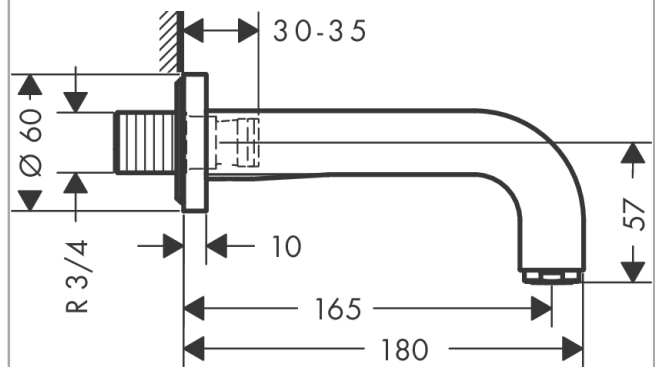

AXOR Citterio

Излив на ванну

Поверхности : **полированное золото** Артикульный номер: **39410990**

Описание

Характеристики

- выступ 165 мм
- расход воды: 25 л/мин
- величина соединения: подключение приборов DN20
- тип струи: обычная струя

Технология

Продукт

Чертеж

График расхода воды

Расход измерен практически с помощью соответствующей арматуры (термостат/смеситель/скрытый клапан).