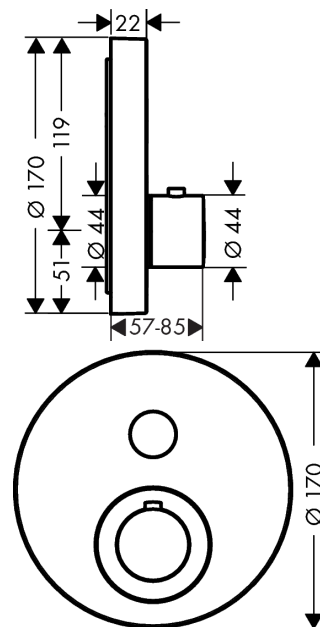

AXOR ShowerSelect

Термостат для 1 потребителя, скрытого монтажа, круглый

Поверхности : хром Артикулный номер: 36722000

Описание

Характеристики

- 1 потребитель
- кнопка Select включения / выключения для одного потребителя
- максимальный расход воды при 3 бар: 26 л/мин
- картридж термостата
- предохранительный ограничитель при 40°C
- регулируемое ограничение температуры
- вид соединения: скрытая часть
- Термостат поставляется с кнопкой вкл/выкл

Технология

Награды за дизайн

reddot award 2016
winner

Продукт

Чертеж

График расхода воды