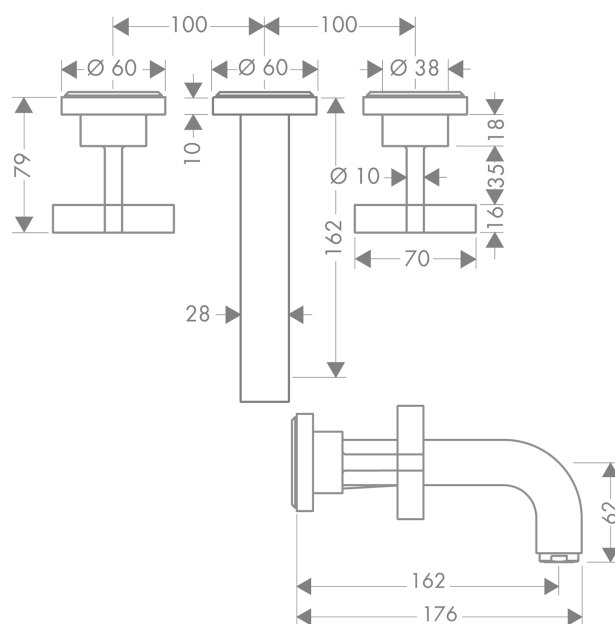

AXOR Citterio

Скрытая часть смесителя для раковины, на 3 отверстия, скрытого монтажа, с изливом 162 мм, с крестообразными рукоятками, с отдельными розетками

Поверхности : полир. красное золото Артикульный номер: 39313300

Описание

Характеристики

- состоит из: смеситель для раковины на 3 отверстия, настенный, для скрытого монтажа, слив/перелив
- выступ 162 мм
- обычная струя
- расход воды при 3 барах: 5 л/мин
- керамический узел смешивания
- подходит для проточных водонагревателей
- сливной набор без опции перекрытия стока
- величина соединения DN15

Технология

Продукт

Чертеж

График расхода воды